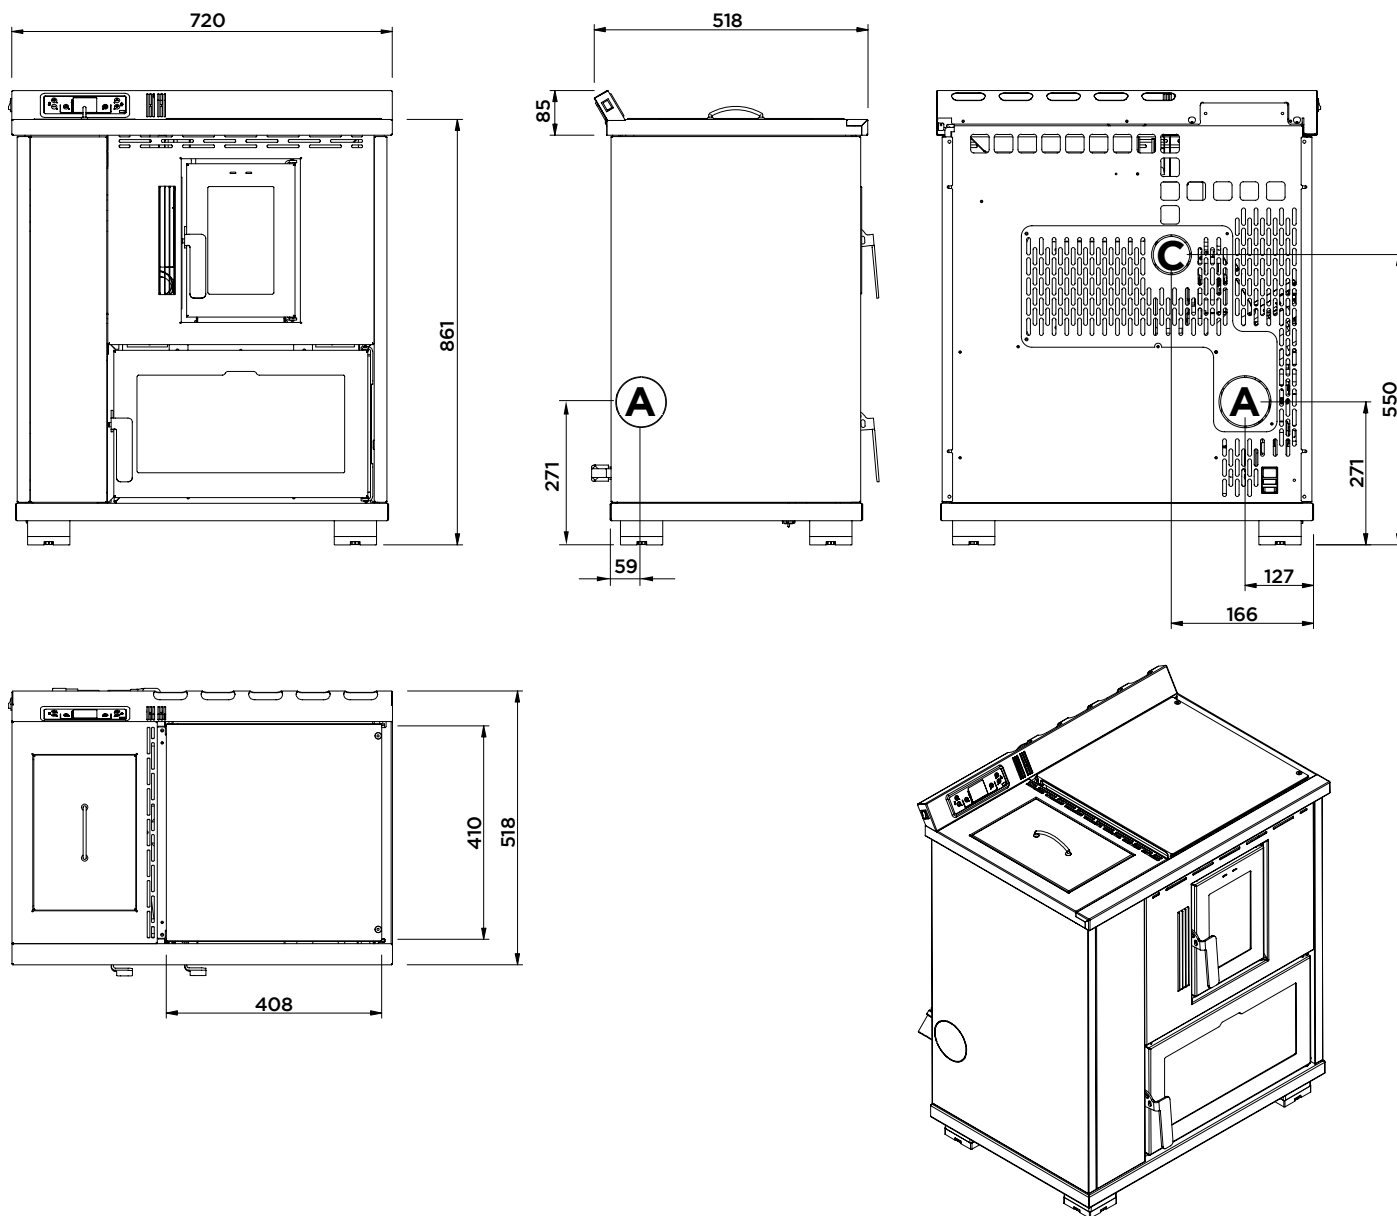

LIBRA

CUCINA PELLETT AIR CANALIZZABILE

LIBRA	
Scarico fumi	A
Entrata aria comburente	-
Uscita Canalizzazione	C
Canalizzabile sino a metri lineari